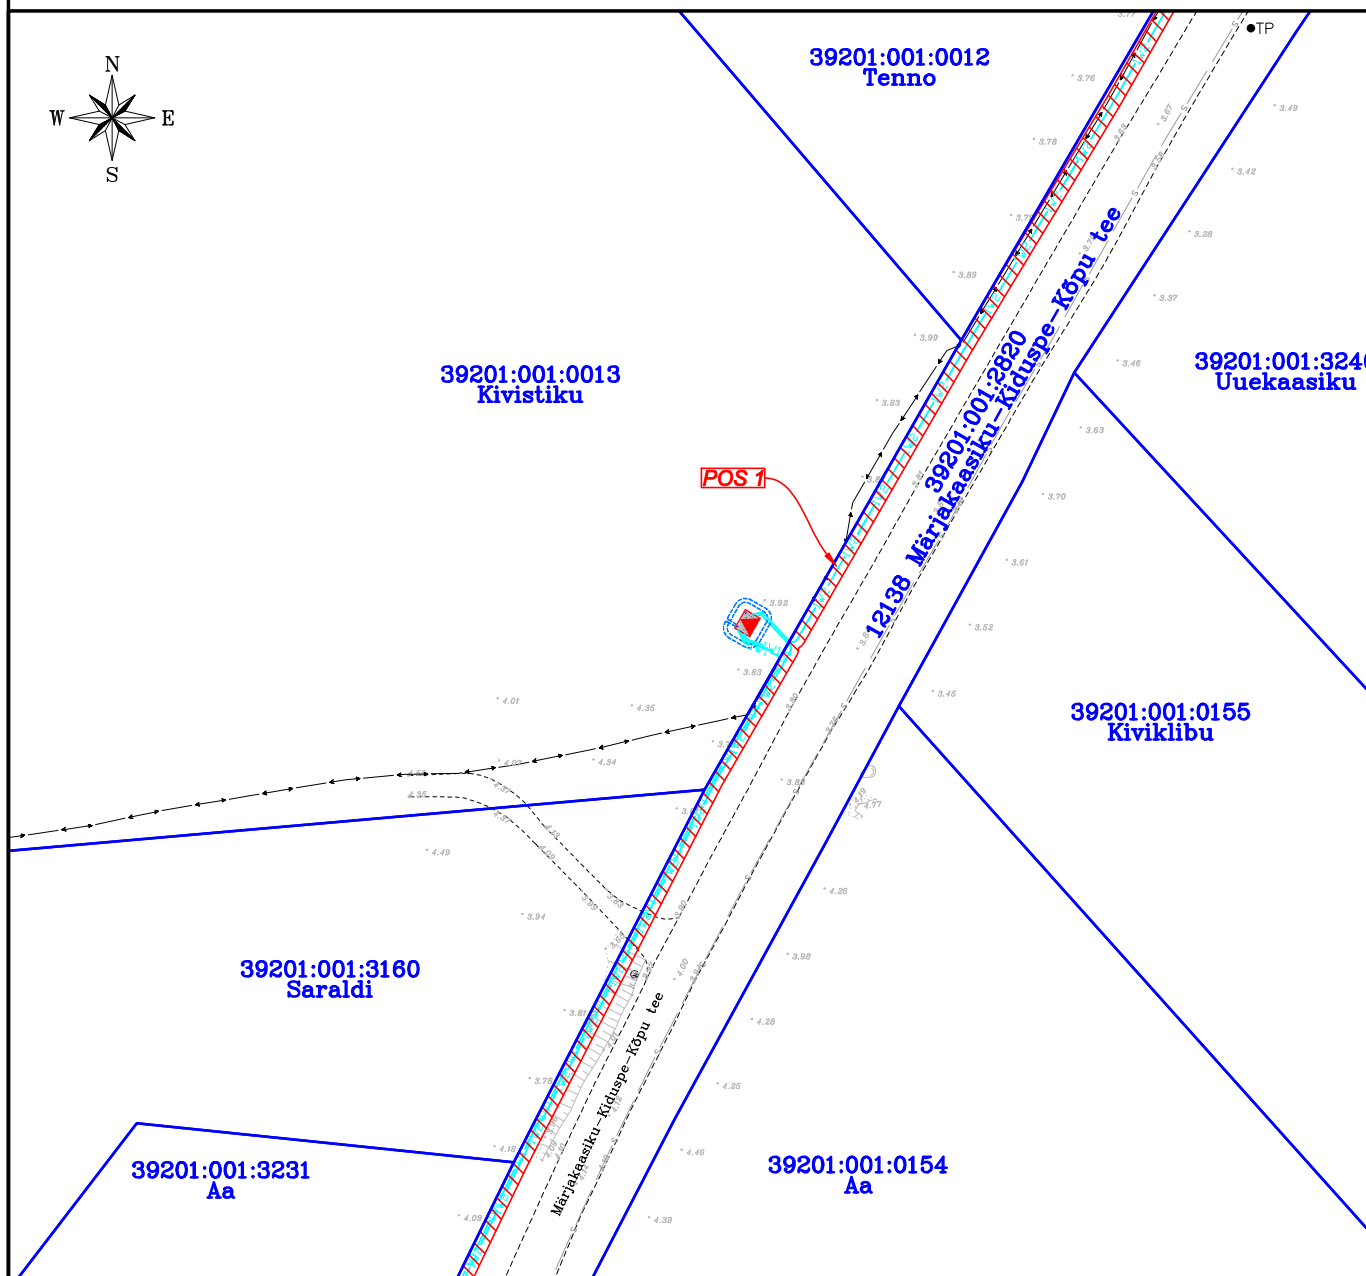

ISIKLIKU KASUTUSÕIGUSE SEADMISE PLAAN NR 6

| IKÕ ala Pos nr (plaanil) | Kinnistu registriosa nr | Katastriüksuse tunnus, nimi ja sihtotstarve | IKÕ ala pindala m ² |
|-----------------------------|----------------------------|--|--------------------------------|
| Pos 1 | 9945850 | 39201:001:2820; 12138 Märjakaasiku-Kiduspe-Kõpu tee; transpordimaa | 4 248 |

- IKÕ seadmise ala
- Katastriüksuse piirid
- Projekteeritud tehnovõrk - elektri maakaabelliin (pikkus 2 423 m)
- Projekteeritud tehnovõrk - elektri maakaabelliin (pikkus 304 m)

| | | | |
|--|-------------------------------|---------------------------------|----------------------------------|
| <i>Projekti nimetus / asukoht</i> Lauka-Kõpu 10 kV liini (Kiduspe haruliin) rekonstrueerimine II OSA Kiduspe küla, Hiiumaa vald, Hiiumaa maakond | | | <i>Töö nr</i> IP6545-K2 |
| <i>Koostaja</i> Draftit OÜ | <i>Möötkava</i> 1:1000 | <i>Leht / formaat</i> A4 | <i>Kuupäev</i> 27.01.2025 |